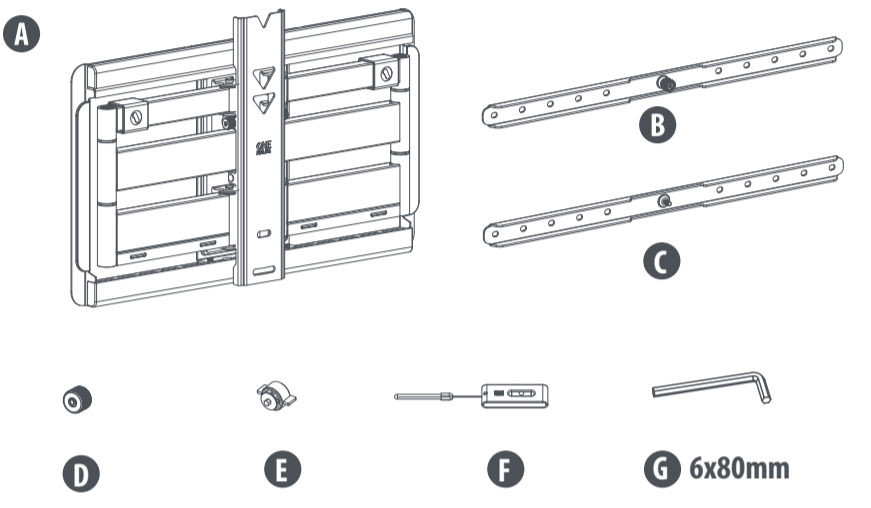

Universal
600 x 400 max

- Package M**
- M-A 4 x M5x14mm
 - M-B 4 x M6x14mm
 - M-C 4 x M6x30mm
 - M-D 4 x M8x30mm
 - M-E 4 x M8x50mm
 - M-I 4 x M8x12mm
 - M-F 4 x D6
 - M-G 8 x ø15xø8x5mm
 - M-H 8 x ø15xø8x15mm

- Package W**
- W-A 6 x ST8x90mm
 - W-B 6 x ø10x50mm
 - W-C 6 x D8
- Separate the waste
Differenzia i Rifiuti
-
- <http://www.oneforall.com/documents>

Universal Electronics BV - Europe & International
P.O. Box 3332, 7500 DH Enschede
The Netherlands
WM5660
713033
RDN-1150323